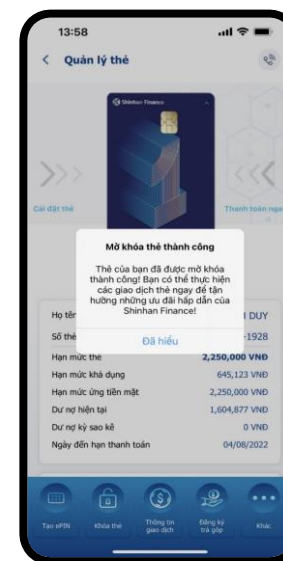

HƯỚNG DẪN KHÓA THẺ TÍN DỤNG “THE FIRST” TRÊN iShinhan

Bước 1

Đăng nhập vào iShinhan và chọn thẻ

Bước 2

Chọn biểu tượng khóa thẻ trên thanh chức năng cuối màn hình

Bước 3

Chờ mã OTP gồm 6 chữ số được gửi đến số điện thoại

Bước 4

Khóa thẻ thành công

HƯỚNG DẪN MỞ THẺ TÍN DỤNG “THE FIRST” TRÊN iShinhan

Bước 1

Đăng nhập vào iShinhan
và chọn thẻ

Bước 2

Chọn biểu tượng mở thẻ
trên thanh chức năng cuối màn hình

Bước 3

Chờ mã OTP gồm 6 chữ số
được gửi đến số điện thoại

Bước 4

Mở thẻ thành công