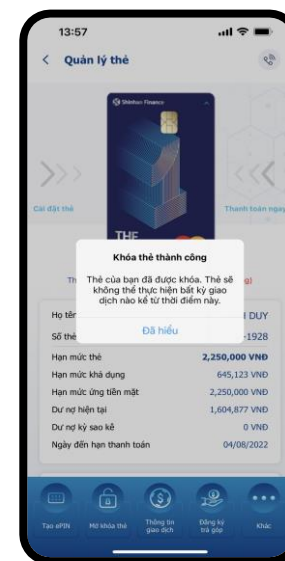

HƯỚNG DẪN KHÓA THẺ TÍN DỤNG “THE FIRST” TRÊN iShinhan

Bước 1

Đăng nhập vào iShinhan và chọn thẻ

Bước 2

Chọn biểu tượng khóa thẻ trên thanh chức năng cuối màn hình

Bước 3

Chờ mã OTP gồm 6 chữ số được gửi đến số điện thoại

Bước 4

Khóa thẻ thành công

HƯỚNG DẪN MỞ THẺ TÍN DỤNG “THE FIRST” TRÊN iShinhan

Bước 1

Đăng nhập vào iShinhan
và chọn thẻ

Bước 2

Chọn biểu tượng mở thẻ
trên thanh chức năng cuối màn hình

Bước 3