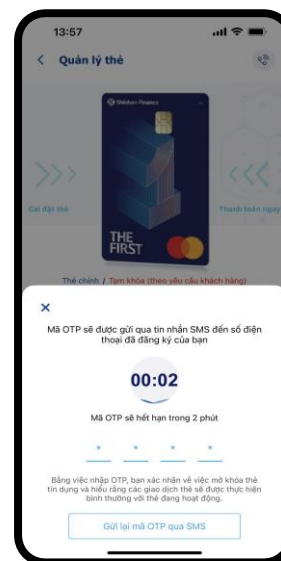

HƯỚNG DẪN KHÓA THẺ TÍN DỤNG “THE FIRST” TRÊN iShinhan

Bước 1

Đăng nhập vào iShinhan và chọn thẻ

Bước 2

Chọn biểu tượng khóa thẻ trên thanh chức năng cuối màn hình

Bước 3

Chờ mã OTP gồm 6 chữ số được gửi đến số điện thoại

Bước 4

Khóa thẻ thành công

HƯỚNG DẪN MỞ THẺ TÍN DỤNG “THE FIRST” TRÊN iShinhan

Bước 1

Đăng nhập vào iShinhan
và chọn thẻ

Bước 2

Chọn biểu tượng mở thẻ
trên thanh chức năng cuối màn hình

Bước 3

Chờ mã OTP gồm 6 chữ số
được gửi đến số điện thoại

Bước 4

Mở thẻ thành công