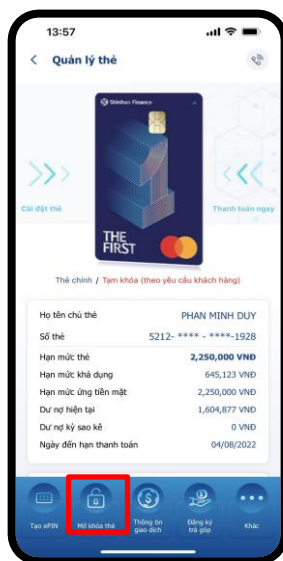

HƯỚNG DẪN KHÓA THẺ TÍN DỤNG “THE FIRST” TRÊN iShinhan

Bước 1

Đăng nhập vào iShinhan và chọn thẻ

Bước 2

Chọn biểu tượng khóa thẻ trên thanh chức năng cuối màn hình

Bước 3

Chờ mã OTP gồm 6 chữ số được gửi đến số điện thoại

Bước 4

Khóa thẻ thành công

HƯỚNG DẪN MỞ THẺ TÍN DỤNG “THE FIRST” TRÊN iShinhan

Bước 1

Đăng nhập vào iShinhan
và chọn thẻ

Bước 2

Chọn biểu tượng mở thẻ
trên thanh chức năng cuối màn hình

Bước 3

Chờ mã OTP gồm 6 chữ số
được gửi đến số điện thoại

Bước 4

Mở thẻ thành công