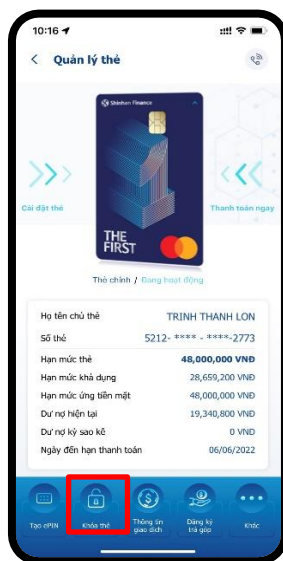

HƯỚNG DẪN KHÓA THẺ TÍN DỤNG “THE FIRST” TRÊN iShinhan

Bước 1

Đăng nhập vào iShinhan và chọn thẻ

Bước 2

Chọn biểu tượng khóa thẻ trên thanh chức năng cuối màn hình

Bước 3

Chờ mã OTP gồm 6 chữ số được gửi đến số điện thoại

Bước 4

Khóa thẻ thành công

HƯỚNG DẪN MỞ THẺ TÍN DỤNG “THE FIRST” TRÊN iShinhan

Bước 1

Đăng nhập vào iShinhan
và chọn thẻ

Bước 2

Chọn biểu tượng mở thẻ
trên thanh chức năng cuối màn hình

Bước 3