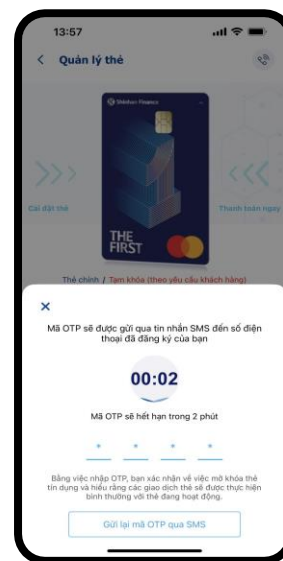

HƯỚNG DẪN KHÓA THẺ TÍN DỤNG “THE FIRST” TRÊN iShinhan

Bước 1

Đăng nhập vào iShinhan và chọn thẻ

Bước 2

Chọn biểu tượng khóa thẻ trên thanh chức năng cuối màn hình

Bước 3

Chờ mã OTP gồm 6 chữ số được gửi đến số điện thoại

Bước 4

Khóa thẻ thành công

HƯỚNG DẪN MỞ THẺ TÍN DỤNG “THE FIRST” TRÊN iShinhan

Bước 1

Đăng nhập vào iShinhan
và chọn thẻ

Bước 2

Chọn biểu tượng mở thẻ
trên thanh chức năng cuối màn hình

Bước 3

Chờ mã OTP gồm 6 chữ số
được gửi đến số điện thoại

Bước 4

Mở thẻ thành công