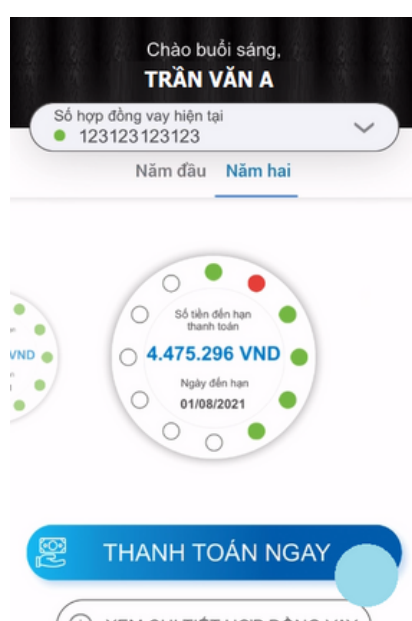

Các bước thanh toán Ví điện tử ShopeePay trên Ứng dụng iShinhan

01 Trên điện thoại, đăng nhập ứng dụng iShinhan
chọn **THANH TOÁN NGAY**
chọn **Ví điện tử ShopeePay**

Chuyển đến giao diện thanh toán của **Ví điện tử ShopeePay**
chọn **THANH TOÁN NGAY** để tiếp tục

02

03 Sau khi **hoàn tất thanh toán**, bạn sẽ nhận được **Thông báo thanh toán thành công**

Xem chi tiết các kênh về thanh toán trực tuyến cùng Shinhan Finance tại bit.ly/ThanhtoanSVFC